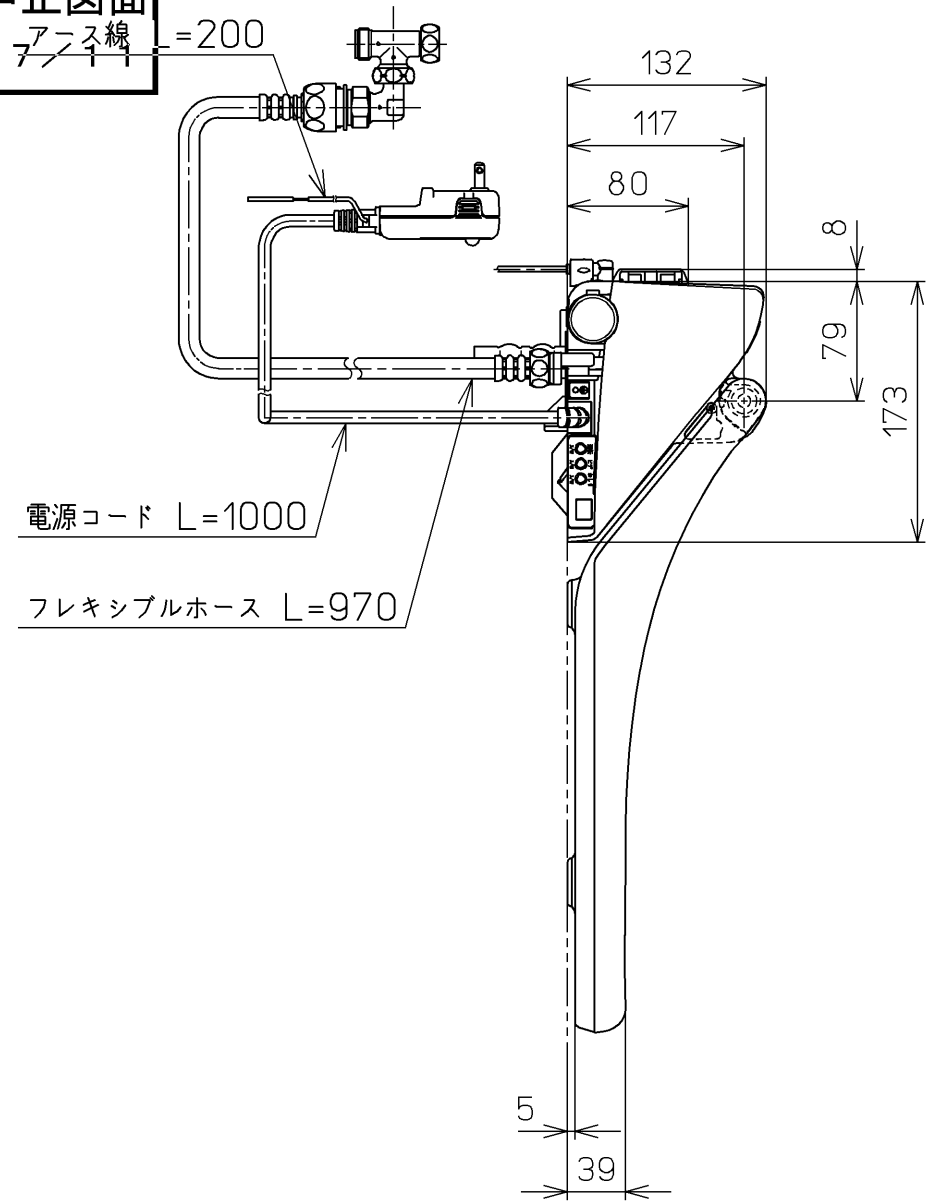

生産中止図面

2007年7月

便器洗浄コード L=1500

<特殊内容>

- 1. 便ふたなし品
- 2. 本体着脱部を金属製にしたもの

*定格 : AC100V-1378W 50/60Hz

TOTO			単位 mm	名称
製図 山本純	検図 井江 手 上	日付 07-04-23	尺度 1 : 5	洗淨乾燥脱臭暖房便座
備考				品番 TCF4340AJV86R
				図番 TCF4340AJV86_A0102