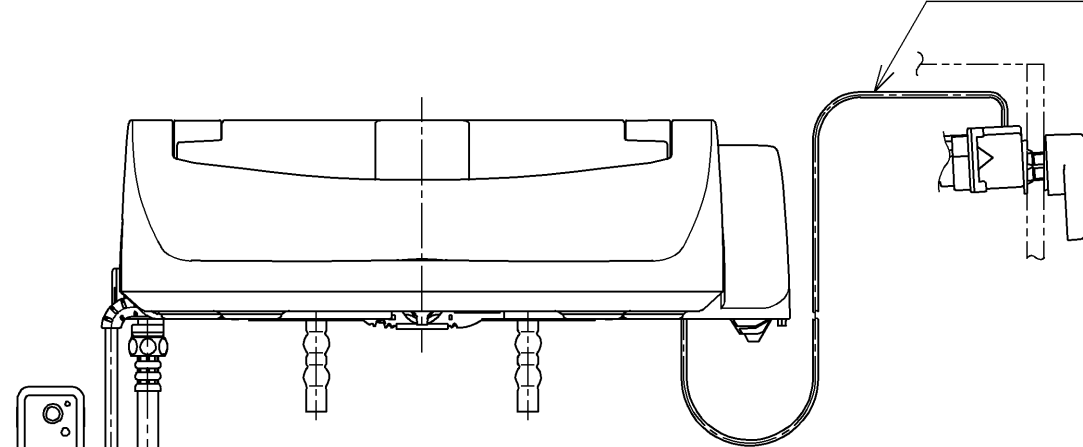

生産中止図面

2007年7月

便器洗浄コード L=1500

<特殊内容>

- 1. 便ふたなし品
- 2. 本体着脱部を金属製にしたもの

*定格 : AC100V-1378W 50/60Hz

TOTO			単位 mm	名称
製図 山本純	検図 井江 手 上	日付 07-04-23	尺度 1 : 5	洗淨乾燥脱臭暖房便座
備考				品番 TCF4340AJV86R
				図番 TCF4340AJV86_A0102