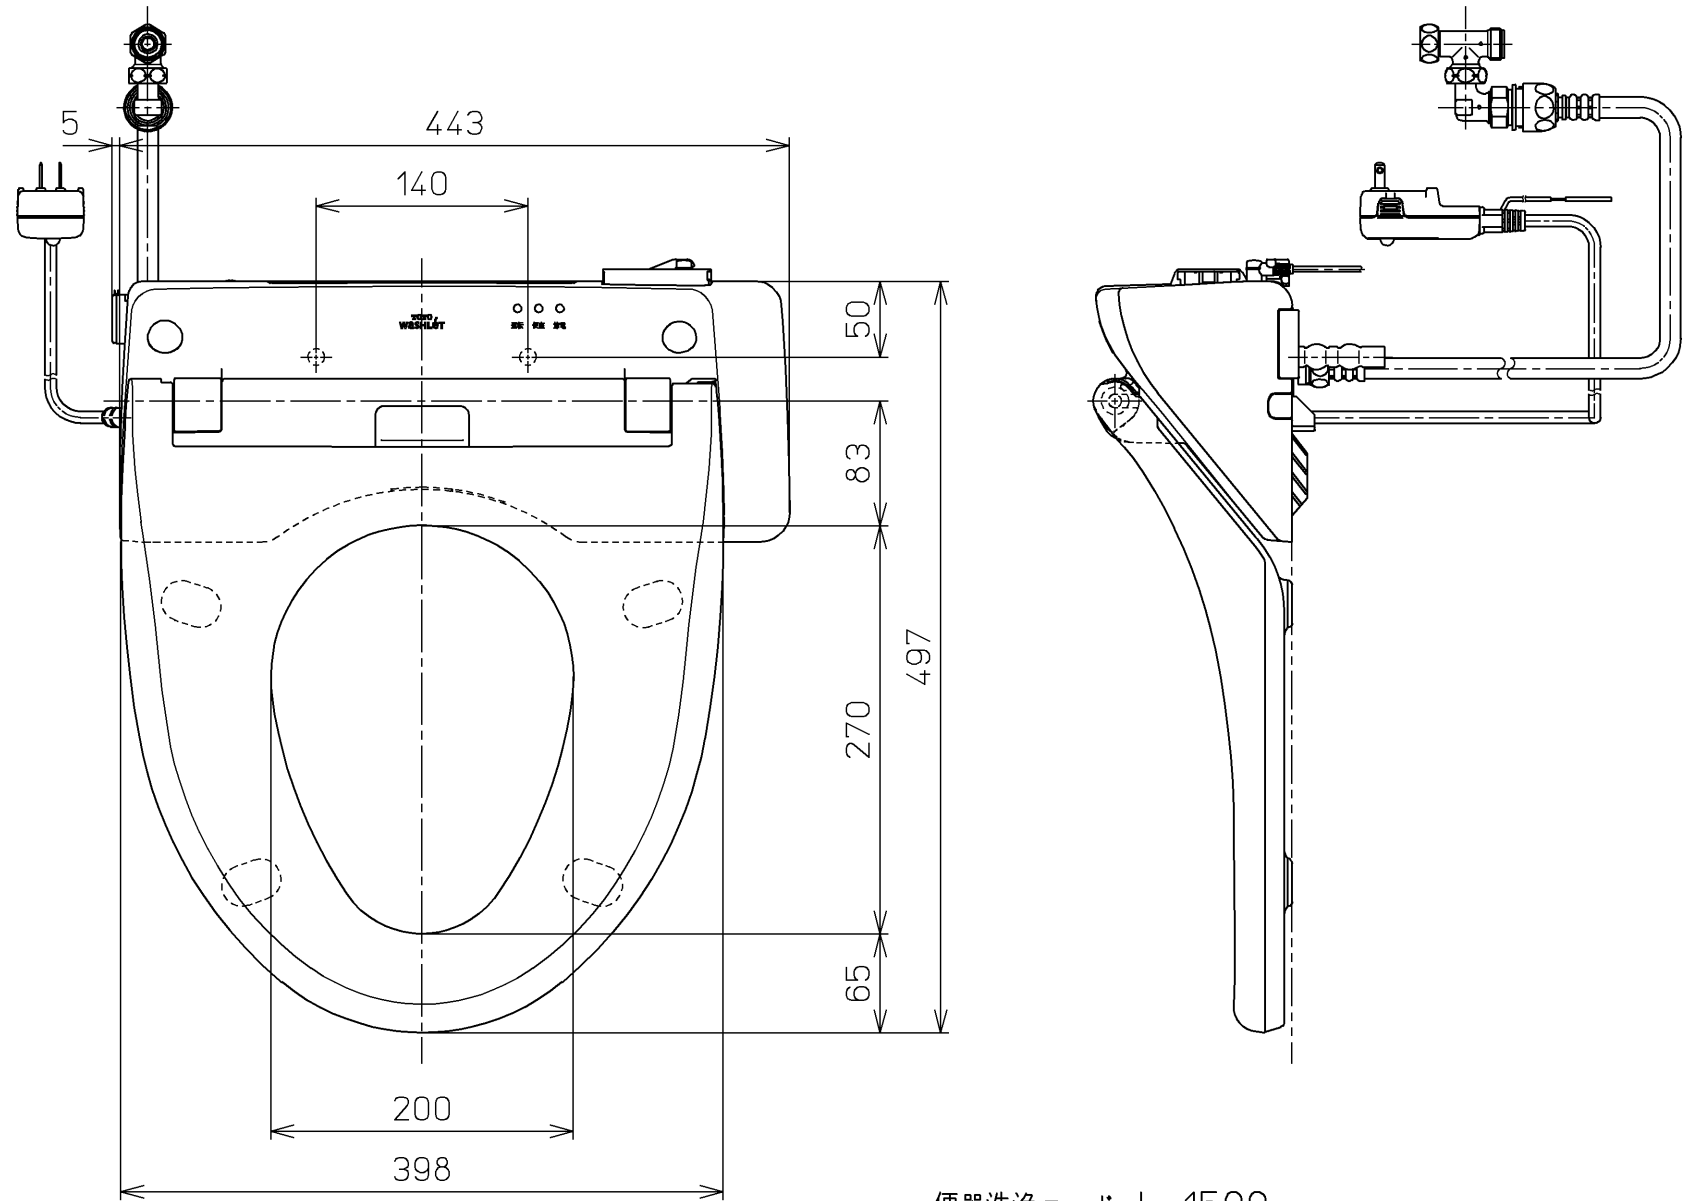

生産中止図面

2007年7月

便器洗浄コード L=1500

<特殊内容>

- 1. 便ふたなし品
- 2. 本体着脱部を金属製にしたもの

*定格 : AC100V-1378W 50/60Hz

TOTO			単位 mm	名称
製図 山本純	検図 井江 手 上	日付 07-04-23	尺度 1 : 5	洗淨乾燥脱臭暖房便座
備考				品番 TCF4340AJV86R
				図番 TCF4340AJV86_A0102