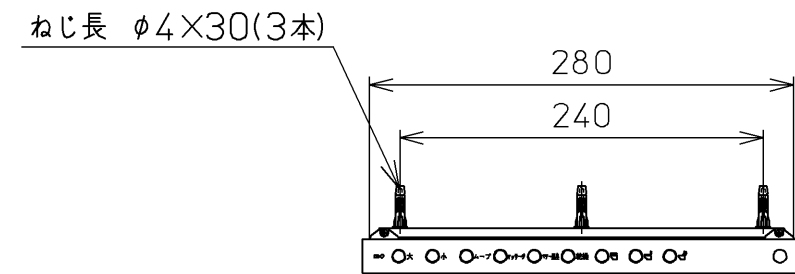

生産中止図面

2007年7月

便器洗浄コード L=1500

<特殊内容>

- 1. 便ふたなし品
- 2. 本体着脱部を金属製にしたもの

*定格 : AC100V-1378W 50/60Hz

TOTO			単位 mm	名称
製図 山本純	検図 井江 手 上	日付 07-04-23	尺度 1 : 5	洗淨乾燥脱臭暖房便座
備考				品番 TCF4340AJV86R
				図番 TCF4340AJV86_A0102