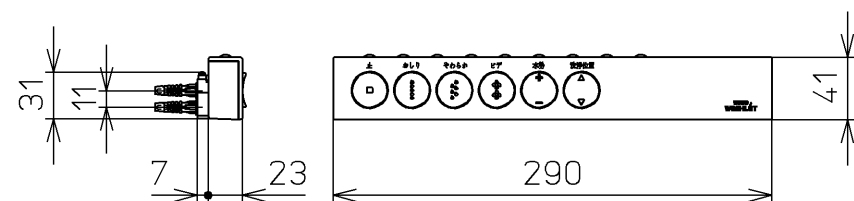

生産中止図面

2007年7月

便器洗浄コード L=1500

<特殊内容>

- 1. 便ふたなし品
- 2. 本体着脱部を金属製にしたもの

*定格 : AC100V-1378W 50/60Hz

TOTO			単位 mm	名称
製図 山本純	検図 井江 手 上	日付 07-04-23	尺度 1 : 5	洗淨乾燥脱臭暖房便座
備考				品番 TCF4340AJV86R
				図番 TCF4340AJV86_A0102